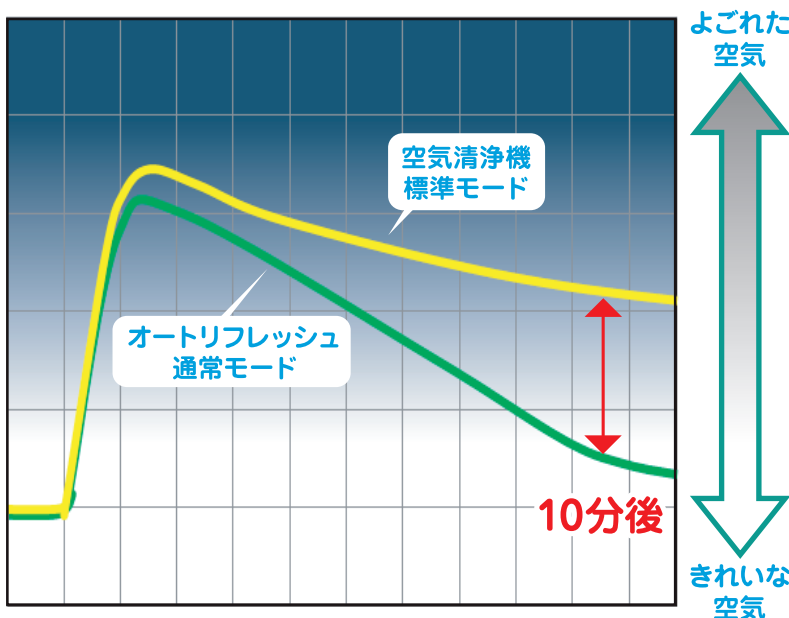

商品の特長

お手持ちの換気扇を本製品に接続するだけで、タバコの煙などの空気の汚れ、お部屋の温度を2つのセンサで感知し、換気扇を自動で運転します。

●よごれセンサ

タバコの煙などのおいを感知します。よごれセンサが感知すると換気扇を約10分間作動させます。

●温度センサ

室内の温度に感知します。温度センサが感知すると換気扇を約10分間作動させます。

※同時に感知した場合は温度センサを優先します。

適用する換気扇の種類

●電気シャッター式もしくは風圧シャッター式の換気扇

※引きひも運動式の場合は、シャッターが開いたままになってしまいます。

●100Vコンセントに接続できるもの

●換気扇定格消費電力50Wまで ※工業用の有圧換気扇は始動時に大きな電流が流れるため、使用しないでください。

オートリフレッシュと空気清浄機のクリーン度比較 (注1)

感知するもの	感知しないもの
・タバコの煙 ・アルコール ・化粧品 ・ヘアスプレー ・焼魚などの煙 ・殺虫剤など	・二酸化炭素 ・湯気 ・湿気 ・油煙 ・ホコリ ・花粉など
外的要因により反応することがあります ・ドアの開閉による風 ・エアコンなどの風による急激な温度変化 ・ファンヒーターや石油ストーブ使用時の燃焼ガス ※設置場所や部屋の大きさ等により反応しないことがあります。	

(注1) 当社試験室(約8畳)におけるタバコ1本喫煙時の実験結果
空気清浄機は8畳用のフィルター式空気清浄機。
オートリフレッシュは25W換気扇による換気にて計測

●AKG001/D 仕様

本体色	定格	消費電力	定格負荷	検知方式	使用温度範囲	適用床面積(めやす)	本体寸法(mm)	重量
ホワイト	交流100V 50/60Hz	約1.1W	50Wまで	半導体センサ方式および 温度センサ方式	0~40℃	~12畳	幅74×奥行38×高さ85 (プラグ含まず)	約100g

安全に関する
ご注意

- ●ご使用前に取扱説明書をよくお読みの上、正しくお使いください。
- ●本製品は換気扇専用です。換気扇以外へのご使用はしないでください。発煙・発火・けがのおそれがあります。
- ●適用換気扇以外は使用しないでください。過負荷による発煙・発火・故障の原因となります。
- ●警報器や報知器・安全装置として使用しないでください。ガス漏れや酸欠・一酸化炭素・火災(煙、熱)・熱中症にはそれぞれ専用の機器をご使用ください。

- ●商品の定格、仕様、外観等は予告なく変更することがありますので、ご了承ください。
- ●本カタログに記載の商品は、日本国内100V専用です。日本国外および100V以外でのご使用はご遠慮ください。
- ●商品の色は、印刷により実際と異なることがありますのでご了承ください。

安心・安全・快適を『カタチ』にしてお届けします

荒木産業株式会社

〒544-0015 大阪市生野区巽南4丁目5番2号

TEL 06-6794-7477

FAX 06-6791-5774

URL <http://www.arakisangyo.co.jp>

お求めは当店まで